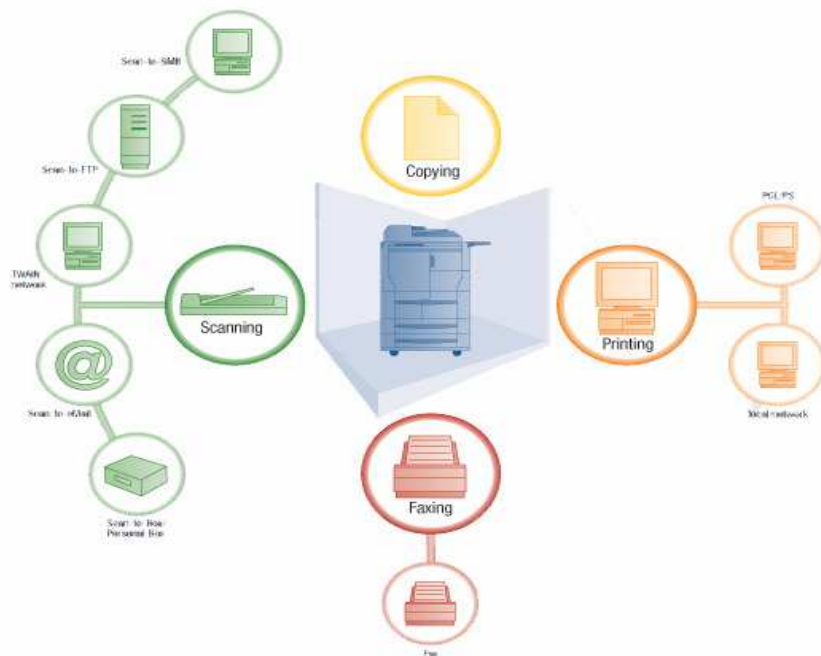

La velocitat no ho és tot, però marca la diferència

- Produïx amb regularitat treballs d'alt volum que requereixen d'una alta qualitat i en temps de lliurament molt ajustats.

| | |
|------------------------------|--------------------|
| Característiques còpia | Doble cara |
| Velocitat copia/impressió A4 | fins a 75 ppm |
| Format original | A5-A3 |
| Fax | Opcional |
| Escàner | Formats TIFF i PDF |