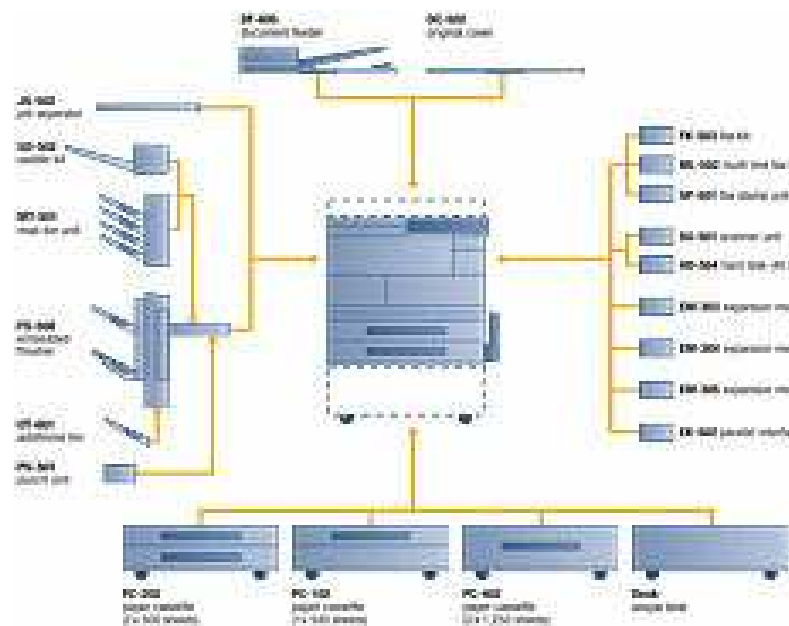

La connexió perfecta

- En departaments o oficines de tamany mitjà, on es realitzen còpies o impressions freqüentment creant colls d'ampolla,
- Solució addicional aconsellable als equips existents,
- la bizhub 250 avança les tasques diàries sense cap esforç.

Característiques còpia	Doble cara
Velocitat copia/impressió A4	fins a 25 ppm
Format original	A5-A3
Fax	Opcional
Escàner	Formats TIFF i PDF