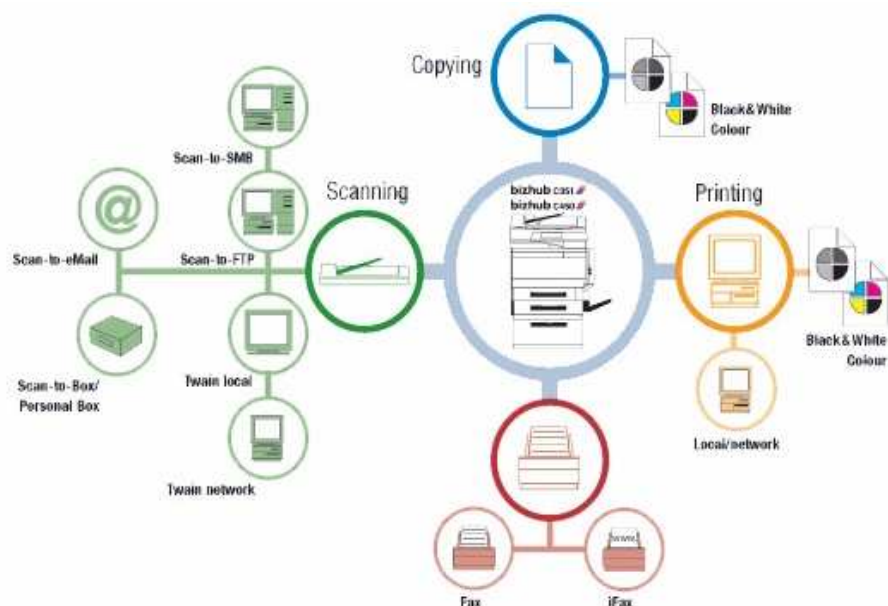

Gran quantitat d'imaginació
amb una diferència brillant

- Per imprimir gran quantitat de documents a la màxima velocitat, amb gran resolució de còpies i impressions
- Oferix la comunicació i les possibilitats de xarxa que els grans departaments, agències i organitzacions necessiten en la comunitat global actual.

Característiques còpia	Doble cara
Velocitat copia/impressió A4	fins a 60 ppm
Format original	A5-A3
Fax	Opcional
Escàner	Formats TIFF i PDF